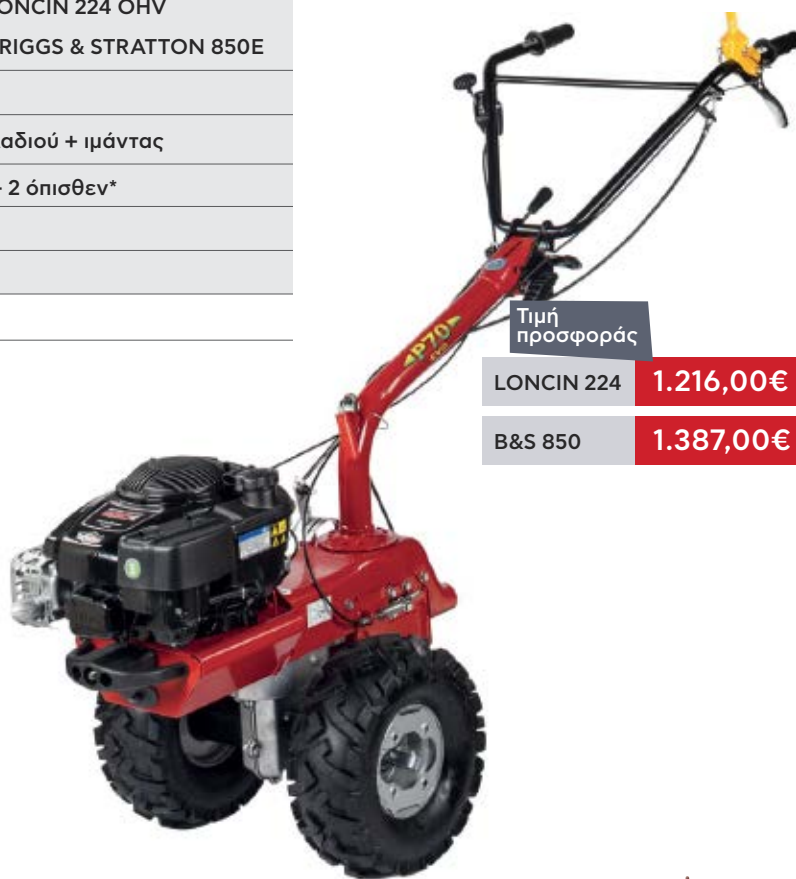

Χορτοκοπτική 87 cm

Κωδικός Προϊόντος
905202300

609,00€

Χορτοκοπτικό περιστροφικό
με δίσκο 57 cm

Κωδικός Προϊόντος
907280000

92,00€

Αυλακωτήρας

Κωδικός Προϊόντος
905028030

P 70

Κινητήρας	<ul style="list-style-type: none"> • Βενζίνης Τετράχρονος, LONCIN 224 OHV • Βενζίνης Τετράχρονος, BRIGGS & STRATTON 850E
Κυβισμός	224 cm ³ / 190 cm ³
Τύπος σασμάν	Με ατέρμονα σε μπάνιο λαδιού + ιμάντας
Αριθμός ταχυτήτων	3 ταχύτητες έμπροσθεν + 2 όπισθεν*
Ρύθμιση τιμονιού	Ύψος και δεξιά-αριστερά
Τροχός μεταφοράς	15 x 500 - 6 (ελαστικά)
Κωδικός Προϊόντος	986600600 / 986501000

*Με τη χρήση φρέζας δεν έχει όπισθεν ταχύτητα

372,00€

Φρέζα 55 cm τοποθετούμενη
όπισθεν του μηχανήματος

Κωδικός Προϊόντος
907970000

Τιμή
προσφοράς

LONCIN 224 1.216,00€

B&S 850 1.387,00€

799,00€